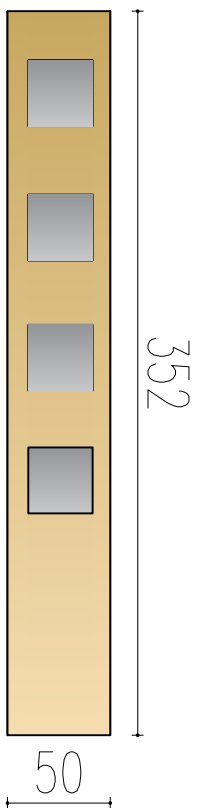

LOT MOBILIERS

Désignation Panneau mélaminé chêne rochelle claire s h a d y	Textures 	Désignation Panneau Acrylique Acrymatt couleur : Bleu	Textures 	Désignation Panneau Acrylique Acrymatt couleur : Bleu	Textures 
A M E N A G E M E N T E T A G E N C E M E N T D ' U N C L U B B U S I N E S S C O A C H I N G - B E T I B E B B H A R		D E T A I L B A N Q U E T T E		FATMA BEN SADOK ARCHITECTE-ENAU 22 RUE SAID ABIBAKER 1001 TUNIS REPUBLIQUE GSM:50 288 905 - FIXE:71344 466 - FAX:71 344 369	
		ECHELLE 1/25 OCTOBRE 2023			

Textures

290

200

50

40

160

50

Vue de Face

Vitrée

Désignation

Quantité

Meuble colonne d'exposition pivotant structure en MDF stratifié
Dimensions(mm) 600 x580 x 2200
Façade : porte vitrée transparente avec cadre

2

Vue de Face

1

A M E N A G E M E N T E T
A G E N C E M E N T
D ' U N C L U B B U S I N E S S
C O A C H I N G -
E S P A C E E N T R E P R E N D R E
N A B E U

Planche Modèle Banquette M1 et Pouf TYPE M2

Banquette et pouf modulaire

Banquette d'Angle : L.75cm P.57cm
 Banquette 01 place : L.75cm P.57 cm
 Banquette 02 places : L.120cm P.57cm

Poufs modulaires

Nuances
 Simil-Cutr