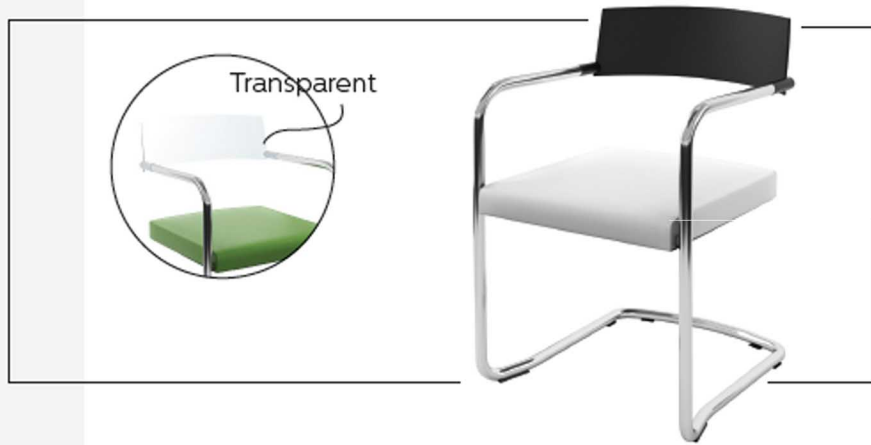

Planche Modèle Banquette M1 et Pouf TYPE M2

Banquette et pouf modulaire

Banquette d'Angle : L.75cm P.57cm
 Banquette 01 place : L.75cm P.57 cm
 Banquette 02 places : L.120cm P.57cm

Poufs modulaires

Nuances
 Simil-Cutr

R Blanc
 1008

Bleu Ciel
 1500

Bleu
 1214

Bleu Ciel
 205

Planche Modèle

Chaise Salle de Formation

Type M3/Chaise Lounge Type M5

La gamme

Chaise lounge

Era

Simili cuir | RNN

Planche Modèle Chaise Lounge à dossier Haut Type M6 Salon lounge Type M7

La gamme

Sièges Lounge

Chaises lounge Haute

Textures et Matériaux