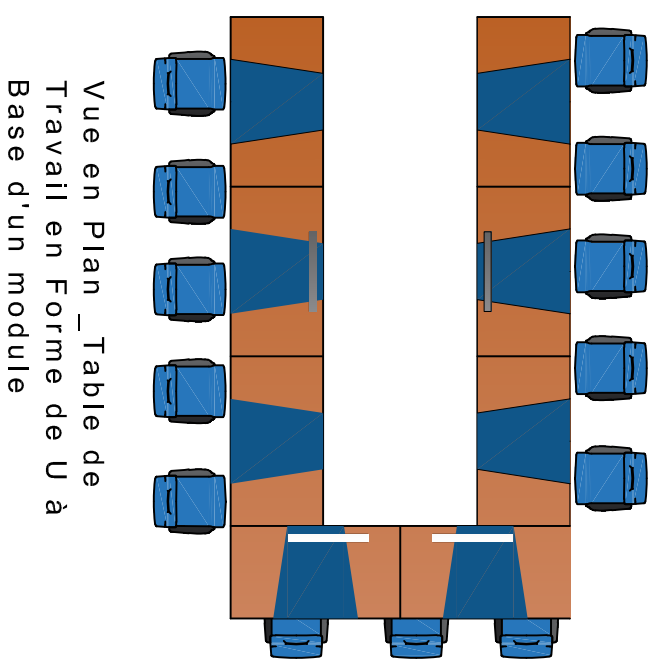

Module A

Module B

AMENAGEMENT ET
 AGENCEMENT
 D'UN CLUB BUSINESS
 COACHING -
 ESPACE ENTREPRENEN
 ARRIERE

DETAILLABLE SALLE
 DE FORMATION TYPE
 T S F 1

ECHELLE $\frac{1}{25}$
 OCTOBRE 2024

FATMA BEN SADOK
 ARCHITECTE-ENAU

Vitrée

Désignation

Quantité

Meuble colonne d'exposition pivotant structure en MDF stratifié
Dimensions(mm) 600 x580 x 2200
Façade : porte vitrée transparente avec cadre

2

Vue de Face

1

A M E N A G E M E N T E T
A G E N C E M E N T
D ' U N C L U B B U S I N E S S
C O A C H I N G -
E S P A C E E N T R E P R E N D R E
N A B E U