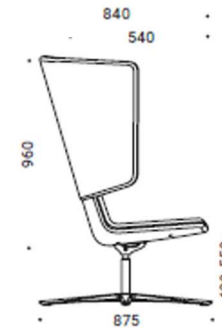

Vitrée

Désignation

Quantité

Meuble colonne d'exposition pivotant structure en MDF stratifié
Dimensions(mm) 600 x580 x 2200
Façade : porte vitrée transparente avec cadre

2

Vue de Face

1

A M E N A G E M E N T E T
A G E N C E M E N T
D ' U N C L U B B U S I N E S S
C O A C H I N G -
E S P A C E E N T R E P R E N D R E
N A B E U

Planche Modèle Banquette M1 et Pouf TYPE M2

Banquette et pouf modulaire

Banquette d'Angle : L.75cm P.57cm
 Banquette 01 place : L.75cm P.57 cm
 Banquette 02 places : L.120cm P.57cm

Poufs modulaires

Nuances
 Simil-Cutr

R Blanc
 1008

Bleu Ciel
 1500

Bleu
 1214

Bleu Ciel
 205

Planche Modèle

Chaise Salle de Formation

Type M3/Chaise Lounge Type M5

La gamme

Chaise lounge

Era

Simili cuir | RNN

Planche Modèle Chaise Lounge à dossier Haut Type M6 Salon lounge Type M7

La gamme

Sièges Lounge

Chaises lounge Haute

Textures et Matériaux