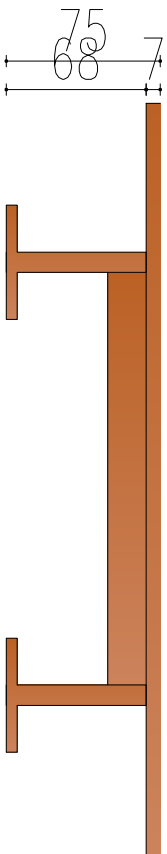

Module A

Module B

AMENAGEMENT ET
 AGENCEMENT
 D'UN CLUB BUSINESS
 COACHING -
 ESPACE ENTREPRENEN
 ARRIERE

DETAILLABLE SALLE
 DE FORMATION TYPE
 T S F 1

ECHELLE $\frac{1}{25}$
 OCTOBRE 2024

FATMA BEN SADOK
 ARCHITECTE-ENAU

22 RUE SAID ABIBAKER 1001 TUNIS REPUBLIQUE
 GSM:50 288 905 - FIXE:71344 466 - FAX:71344369

Désignation	Textures
Panneau mélaminé chêne rochelle claire shady	
Simili Cuir bleu	

365

120

Vue En Plan

Vue de Face

Détail Table Salle de Formation Type TSF 1

Panneau mélaminé chêne rochelle claire shady

Textures

Désignation

Panneau Acrylique Acrymatt couleur : Orange

Textures

Désignation

Panneau Acrylique Acrymatt couleur : Bleu

Textures

290

200

50

40

160

50

Vue de Face