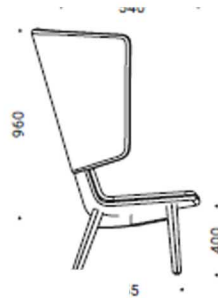

Planche Modèle Banquette M1 et Pouf TYPE M2

Banquette et pouf modulaire

Banquette d'Angle : L.75cm P.57cm
 Banquette 01 place : L.75cm P.57 cm
 Banquette 02 places : L.120cm P.57cm

Poufs modulaires

Nuances
 Simil-Cutr

R Blanc
 1008

Bleu Ciel
 1500

Bleu
 1214

Bleu Ciel
 205

Planche Modèle

Chaise Salle de Formation

Type M3/Chaise Lounge Type M5

La gamme

Chaise lounge

Era

Simili cuir | RNN

Planche Modèle Chaise Lounge à dossier Haut Type M6 Salon lounge Type M7

La gamme

Sièges Lounge

Chaises lounge Haute

Textures et Matériaux