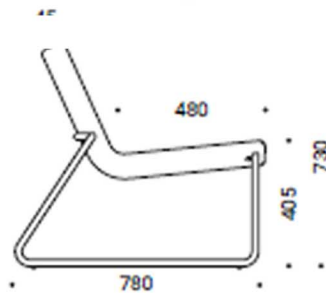

La gamme

Chaise lounge