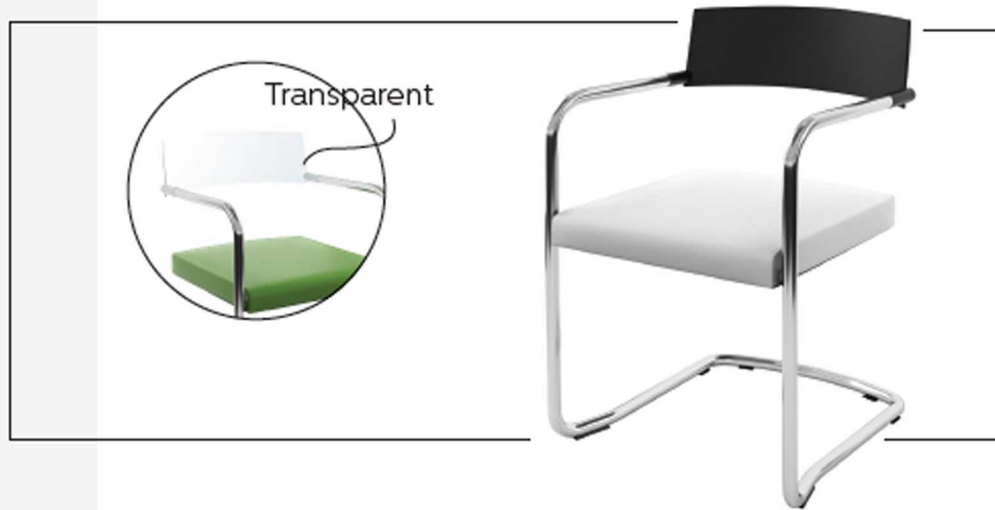

Era

Simili cuir RNN

Planche Modèle Salon Lounge Type M 8

Nuances Simil-Cuir

Finitions Bois

Planche Modèle

Chaise Salle de Formation

Type M3/Table Compacte Type M9