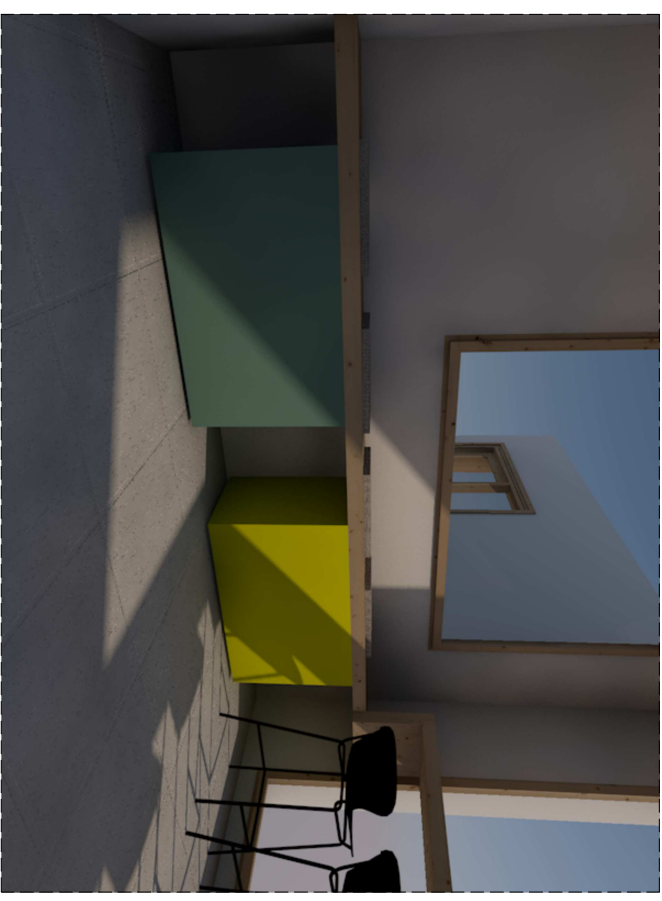

LOT MOBILIERS

Désignation Panneau mélaminé chêne rochelle claire s h a d y	Textures 	Désignation Panneau Acrylique Acrymatt couleur : Bleu	Textures 	Désignation Panneau Acrylique Acrymatt couleur : Bleu	Textures 
A M E N A G E M E N T E T A G E N C E M E N T D ' U N C L U B B U S I N E S S C O A C H I N G - B E T I B E B B H A R		D E T A I L B A N Q U E T T E		FATMA BEN SADOK ARCHITECTE-ENAU 22 RUE SAID ABIBAKER 1001 TUNIS REPUBLIQUE GSM:50 288 905 - FIXE:71344 466 - FAX:71 344 369	
		ECHELLE 1/25 OCTOBRE 2023			