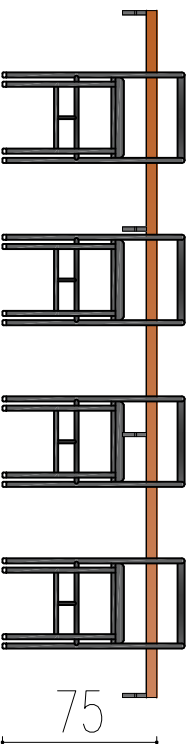

Désignation

Texture

Panneau mélaminé
chêne rochelle claire
s h a d y

330

Vue en Plan

75

A M E N A G E M E N T E T
A G E N C E M E N T
D ' U N C L U B B U S I N E S S
C O A C H I N G -
E S P A C E E N T R E P R E N D R E
A R I A N A _ M O N A S T I R _ B E B B H A R

DETAIL PLAN DE
TRAVAIL TYPE PHT
1

ECHELLE $\frac{1}{25}$
OCTOBRE 2024

FATMA BEN SADOK
ARCHITECTE-ENAU

22 RUE SAID ABIBAKER 1001 TUNIS REPUBLIQUE
GSM:50 288 905 - FIXE:71344 466 - FAX:71 344 369

Colonne d'exposition

Vitrée

Désignation

Quantité

Meuble colonne d'exposition pivotant structure en MDF stratifié
Dimensions(mm) 600 x580 x 2200
Façade : porte vitrée transparente avec cadre

2

Vue de Face

1

A M E N A G E M E N T E T
A G E N C E M E N T
D ' U N C L U B B U S I N E S S
C O A C H I N G -
E S P A C E E N T R E P R E N D R E
N A B E U

Planche Modèle Banquette M1 et Pouf TYPE M2

Banquette et pouf modulaire

Banquette d'Angle : L.75cm P.57cm
 Banquette 01 place : L.75cm P.57 cm
 Banquette 02 places : L.120cm P.57cm

Poufs modulaires

Nuances
 Simil-Cutr