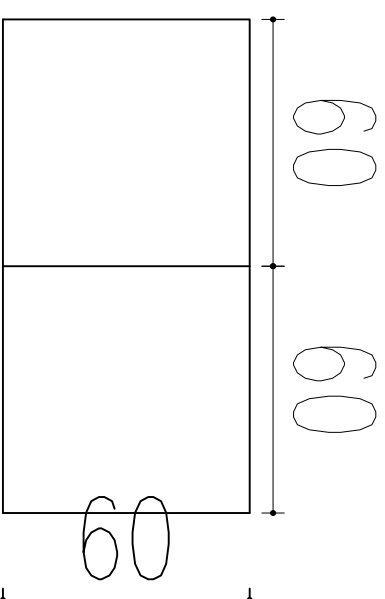

Vitrée

Désignation

Quantité

Meuble colonne d'exposition pivotant structure en MDF stratifié
Dimensions(mm) 600 x580 x 2200
Façade : porte vitrée transparente avec cadre

2

Vue de Face

1

A M E N A G E M E N T E T
A G E N C E M E N T
D ' U N C L U B B U S I N E S S
C O A C H I N G -
E S P A C E E N T R E P R E N D R E
N A B E U