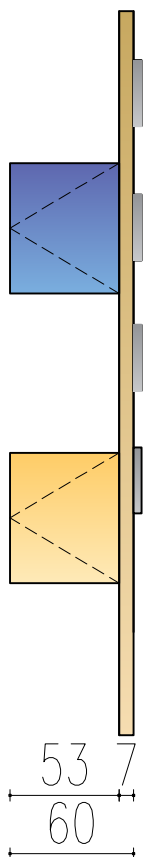

LOT MOBILIERS

Désignation Panneau mélaminé chêne rochelle claire s h a d y	Textures 	Désignation Panneau Acrylique Acrymatt couleur : Bleu	Textures 	Désignation Panneau Acrylique Acrymatt couleur : Bleu	Textures 
A M E N A G E M E N T E T A G E N C E M E N T D ' U N C L U B B U S I N E S S C O A C H I N G - B E T I B E B B H A R		D E T A I L B A N Q U E T T E		FATMA BEN SADOK ARCHITECTE-ENAU 22 RUE SAID ABIBAKER 1001 TUNIS REPUBLIQUE GSM:50 288 905 - FIXE:71344 466 - FAX:71 344 369	
		ECHELLE 1/25 OCTOBRE 2023			

365

328

Niche avec
panneau mdf
bleue

Niche avec
panneau mdf
Orange

Niche Lecture
Encastrable
avec
Assise et
coussins

Désignation	Textures	Désignation	Textures	Désignation	Textures
Panneau mélaminé chêne rochelle claire shady		Panneau Acrylique Acrymatt couleur : Orange		Panneau Acrylique Acrymatt couleur : Bleu	
AMENAGEMENT AGENCEMENT D'UN CLUB BUSINESS COACHING - ESPACE ENTREPRENDRE MONASTIRE		DÉTAIL BIBLIOTHEQUE		FATMA BEN SADOK ARCHITECTE-ENAU	
		ECHELLE $\frac{1}{25}$ OCTOBRE 2024		22 RUE SAID ABIBAKER 1001 TUNIS REPUBLIQUE GSM:50 288 905 - FIXE:71344 466 - FAX:71 344 369	
					

Module A

Module B

AMENAGEMENT ET
 AGENCEMENT
 D'UN CLUB BUSINESS
 COACHING -
 ESPACE ENTREPRENEN
 ARRIERE

DETAILLABLE SALLE
 DE FORMATION TYPE
 T S F 1

ECHELLE $\frac{1}{25}$
 OCTOBRE 2024

FATMA BEN SADOK
 ARCHITECTE-ENAU

Textures

290

200

50

40

160

50

Vue de Face