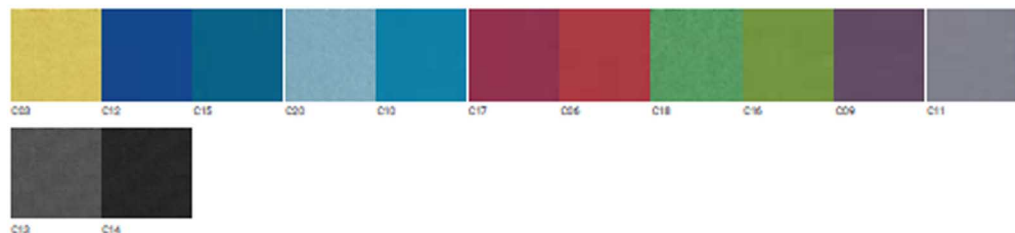

Textures et Matériaux

Era