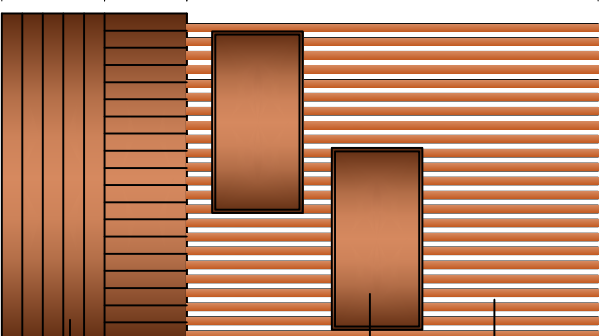

Détail Table Salle de Formation Type TSF 1

Panneau mélaminé chêne rochelle claire shady

Textures

Désignation

Panneau Acrylique Acrymatt couleur : Orange

Textures

Désignation

Panneau Acrylique Acrymatt couleur : Bleu

Textures

290

200

50

40

160

50

Vue de Face

Pannel effet bois

Niche en bois

Banquette en bois

Vue En Plan

Détail Banquette Type B1

DETAIL CUISINE
CONFERENCE

ECHELLE 1/25
OCTOBRE 2023

FATMA BEN SADOK
ARCHITECTE-ENAU