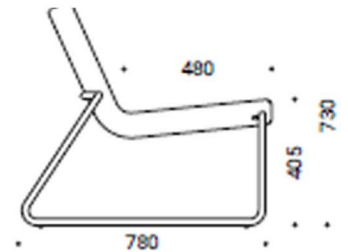

La gamme

Chaise lounge