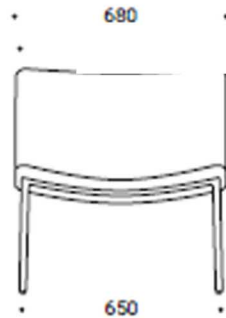

La gamme

Chaise lounge