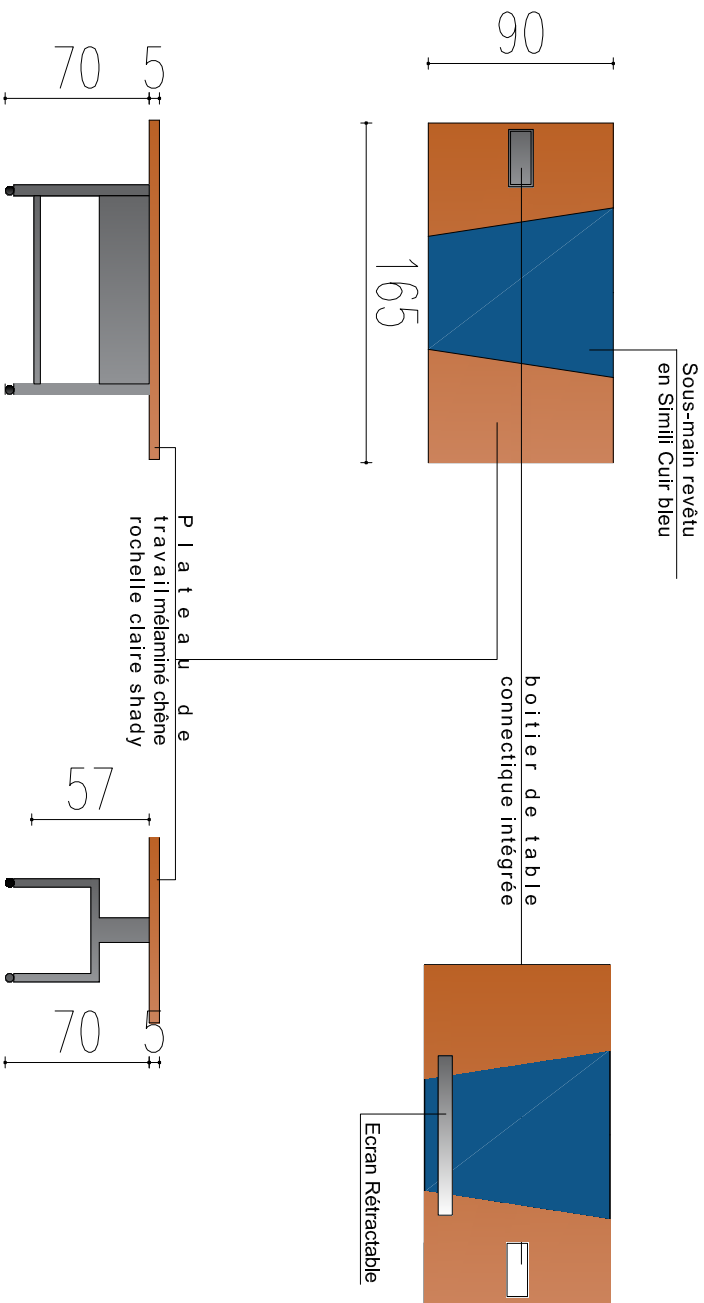

Module A

Module B

AMENAGEMENT ET
 AGENCEMENT
 D'UN CLUB BUSINESS
 COACHING -
 ESPACE ENTREPRENEN
 ARRIERE

DETAILLABLE SALLE
 DE FORMATION TYPE
 T S F 1

ECHELLE $\frac{1}{25}$
 OCTOBRE 2024

FATMA BEN SADOK
 ARCHITECTE-ENAU

Vitrée

Désignation

Quantité

Meuble colonne d'exposition pivotant structure en MDF stratifié
Dimensions(mm) 600 x580 x 2200
Façade : porte vitrée transparente avec cadre

2

Vue de Face

1

A M E N A G E M E N T E T
A G E N C E M E N T
D ' U N C L U B B U S I N E S S
C O A C H I N G -
E S P A C E E N T R E P R E N D R E
N A B E U