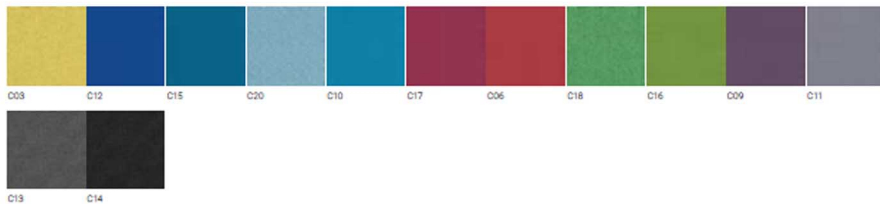

Textures et Matériaux

Era