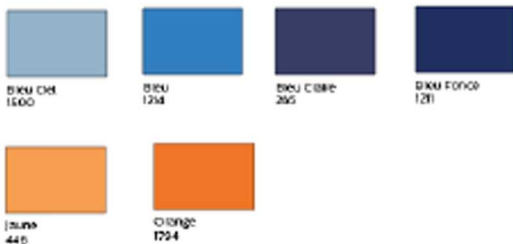

Era

Simili cuir RNN

Planche Modèle Salon Lounge Type M 8

Nuances Simil-Cuir

Finitions Bois

Planche Modèle

Chaise Salle de Formation

Type M3/Table Compacte Type M9